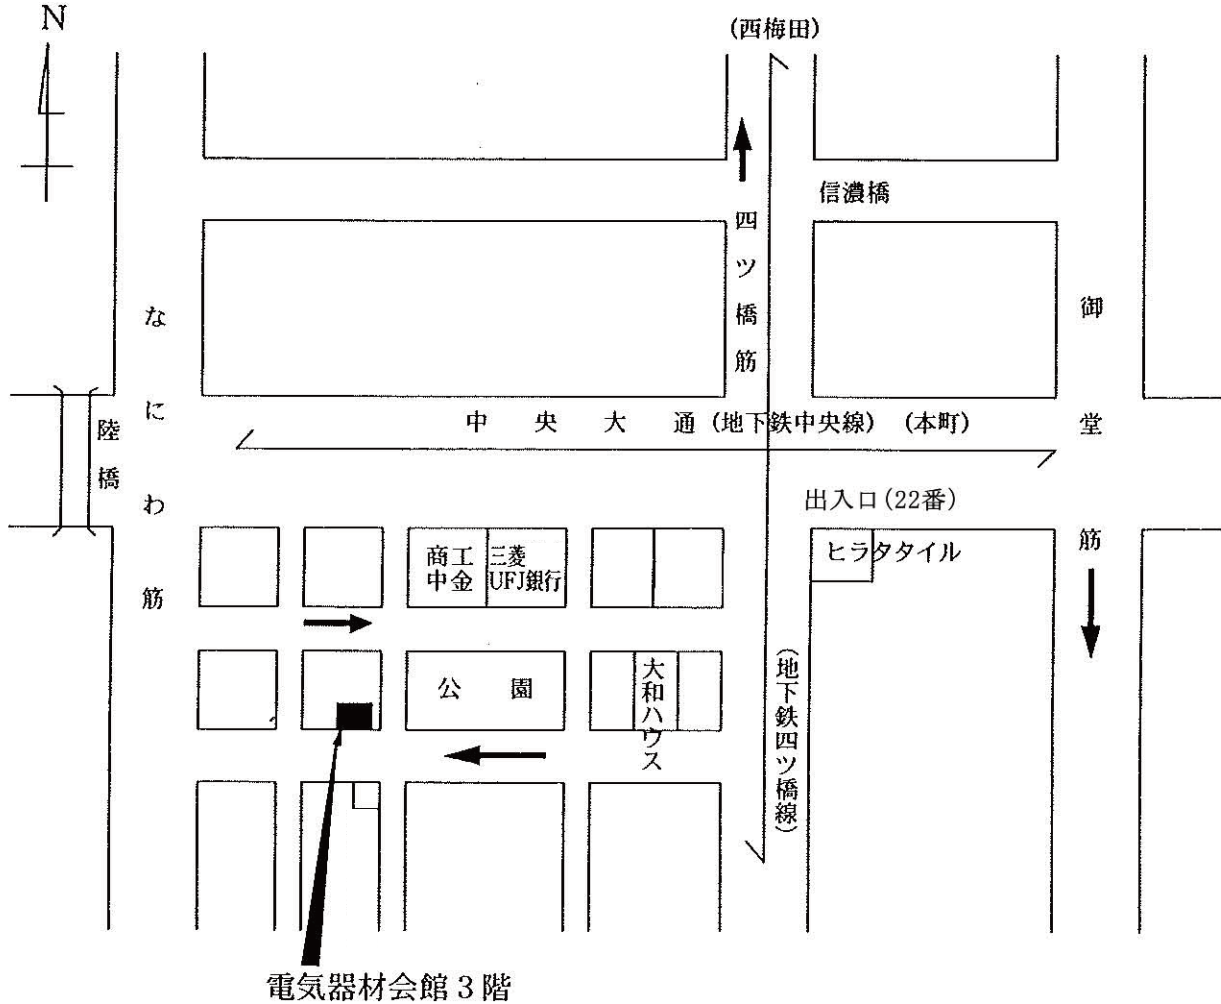

# 関西電販(K・D・S)事務局案内図

(地下鉄(四ツ橋線・中央線)本町駅下車)  
(22番出口より徒歩3分)