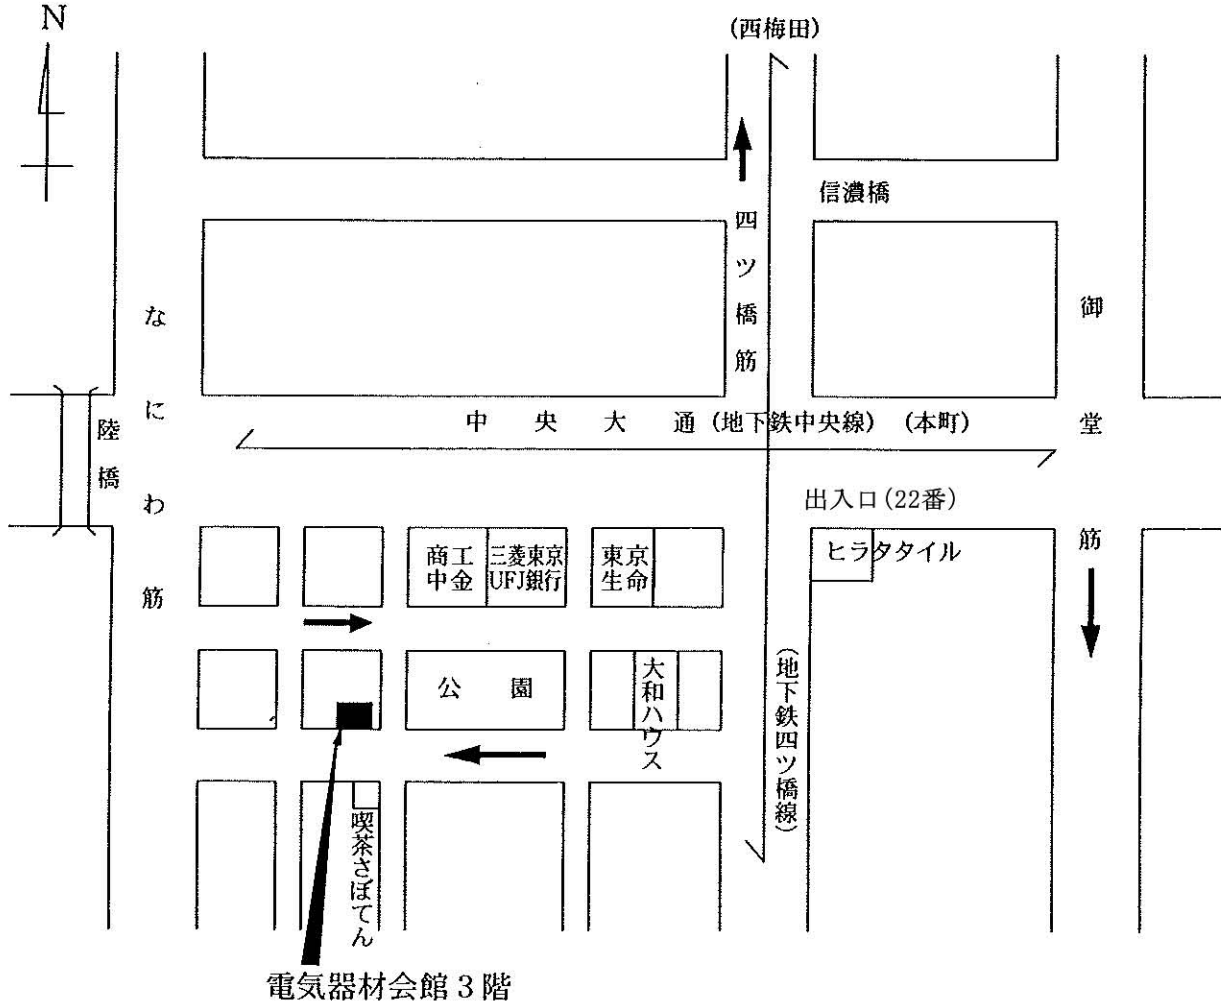

関西電販(K・D・S)事務局案内図

(地下鉄(四ツ橋線・中央線)本町駅下車)
(22番出口より徒歩3分)

事 務 局

〒550-0011 大阪市西区阿波座1丁目11番6号

電気器材会館 3階

電 話 (06) 6538-0245

FAX (06) 6538-3127

関西電線販売業協同組合